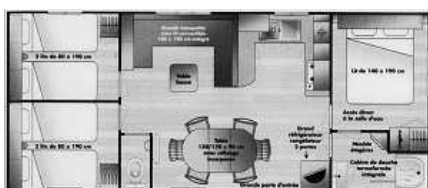

TARIF AU MOIS – Hébergement 28 nuits

du 01/04 au 30/06 et du 01/09 au 30/11	2/4 ♀	5/8 ♀
Mobil home : Apollon Luxe	1380 €	1480 €

WEEK-END : possibilité de location à la nuitée (minimum 2 nuits) en H.S < 30/06 et > 31/08 Pas de frais de dossier

Prix pour 2 pers/nuit = 43 € 3 pers/nuit = 53 € 4 pers/nuit = 63 € en mobil home Astria/Loggia ou Résidence de Provence

Prix pour 4 ou 5 pers/nuit = 73 € en chalet Moréa Prix pour 4, 5 ou 6 pers/nuit = 83 € en chalet Samoa ou mobil home Galaxie

En mai, juin et septembre : accès gratuit au tennis, mini-golf et bowling.