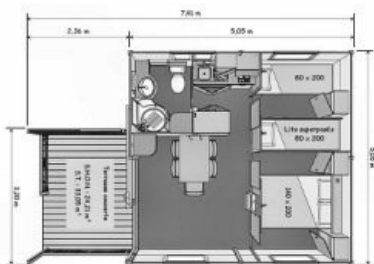

TARIF SAISON 2012/ MOBIL HOME & CHALET / 7 nuits en € TTC

Tous nos locatifs sont équipés d'une TV

LOGGIA

1/5 pers 34 m² dont terrasse bois

LOCATION DU SAMEDI 15 h au SAMEDI 10 h

Périodes	30/06 au 07/07 ----- 25/08 au 01/09	07/07 au 14/07	14/07 au 28/07	28/07 au 04/08	04/08 au 25/08
Astria 2 pers 1 ch	260 €	300 €	400 €	430 €	490 €
Loggia/Résidence Provence 1/5 pers 2 ch Terrasse bois <i>semi-couverte</i>					
1 à 3 pers	390 €	600 €	750 €	820 €	870 €
4 à 5 pers	430 €				
Résidence Provence 1/5 pers 2 ch Terrasse bois <i>non couverte</i>					
1 à 3 pers	310 €	500 €	650 €	720 €	770 €
4 à 5 pers	350 €				
Apollon Luxe 6 à 8 pers 3 ch	700 €	940 €	1290 €	1370 €	1480 €

RESIDENCE DE PROVENCE

1/5 pers 29 m² + terrasse bois

LOCATION DU DIMANCHE 15 h au DIMANCHE 10 h

Périodes	01/07 au 08/07 ----- 26/08 au 02/09	08/07 au 15/07	15/07 au 29/07	29/07 au 05/08	05/08 au 26/08
Chalet Moréa 2 ch 1/5 p. 1 à 3 pers 4 à 5 pers	430 € 460 €	610 €	770 €	840 €	890 €
Chalet Samoa 3 ch 1/6 p. 1 à 4 pers 5 à 6 pers	470 € 500 €	720 €	940 €	980 €	1010 €
MH Galaxie 3 ch 1/6 pers 1 à 4 pers 5 à 6 pers	460 € 490 €	700 €	920 €	960 €	990 €
LE DUO 11 pers	900 €	1150 €	1500 €	1580 €	1690 €

APOLLON LUXE

1/8 pers 40 m² + terrasse bois de + 20 m²

CHALET MOREA

1/5 pers 34 m² dont terrasse

TARIF BASSE SAISON 2012 – Hébergement 7 nuits

du 21/04 au 2/06	2 ♀	3 ♀	4 ♀	5 ♀	6 ♀
Mobil home : Astria	220 €	-	-	-	-
Mobil home : Loggia/Res.Provence	-	240 €	265 €	-	-
Chalet : Moréa	-	-	295 €	315 €	-
Mobil home : Galaxie	-	-	315 €	345 €	365 €
Mobil home : Apollon Luxe	380 €	380 €	380 €	430 €	430 €
du 02/06 au 30/06 et du 01/09 au 16/09	2 ♀	3 ♀	4 ♀	5 ♀	6 ♀
Mobil home : Astria	240 €	-	-	-	-
Mobil home : Loggia/Res.Provence	-	275 €	295 €	-	-
Chalet : Moréa	-	-	335 €	355 €	-
Chalet : Samoa	-	-	375 €	395 €	415 €
Mobil home : Galaxie	-	-	345 €	375 €	395 €
Mobil home : Apollon Luxe	400 €	400 €	400 €	450 €	450 €

CHALET SAMOA

1/6 pers 34 m² + terrasse bois

MOBIL HOME GALAXIE

1/6 pers 34 m² + terrasse bois

TARIF AU MOIS – Hébergement 28 nuits