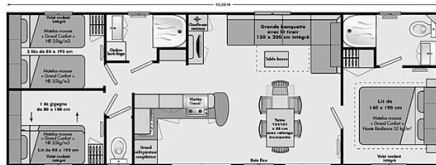

APOLLON LUXE

1/8 pers 40 m² + terrasse bois de + 20 m²

CHALET MOREA

1/5 pers 34 m² dont terrasse